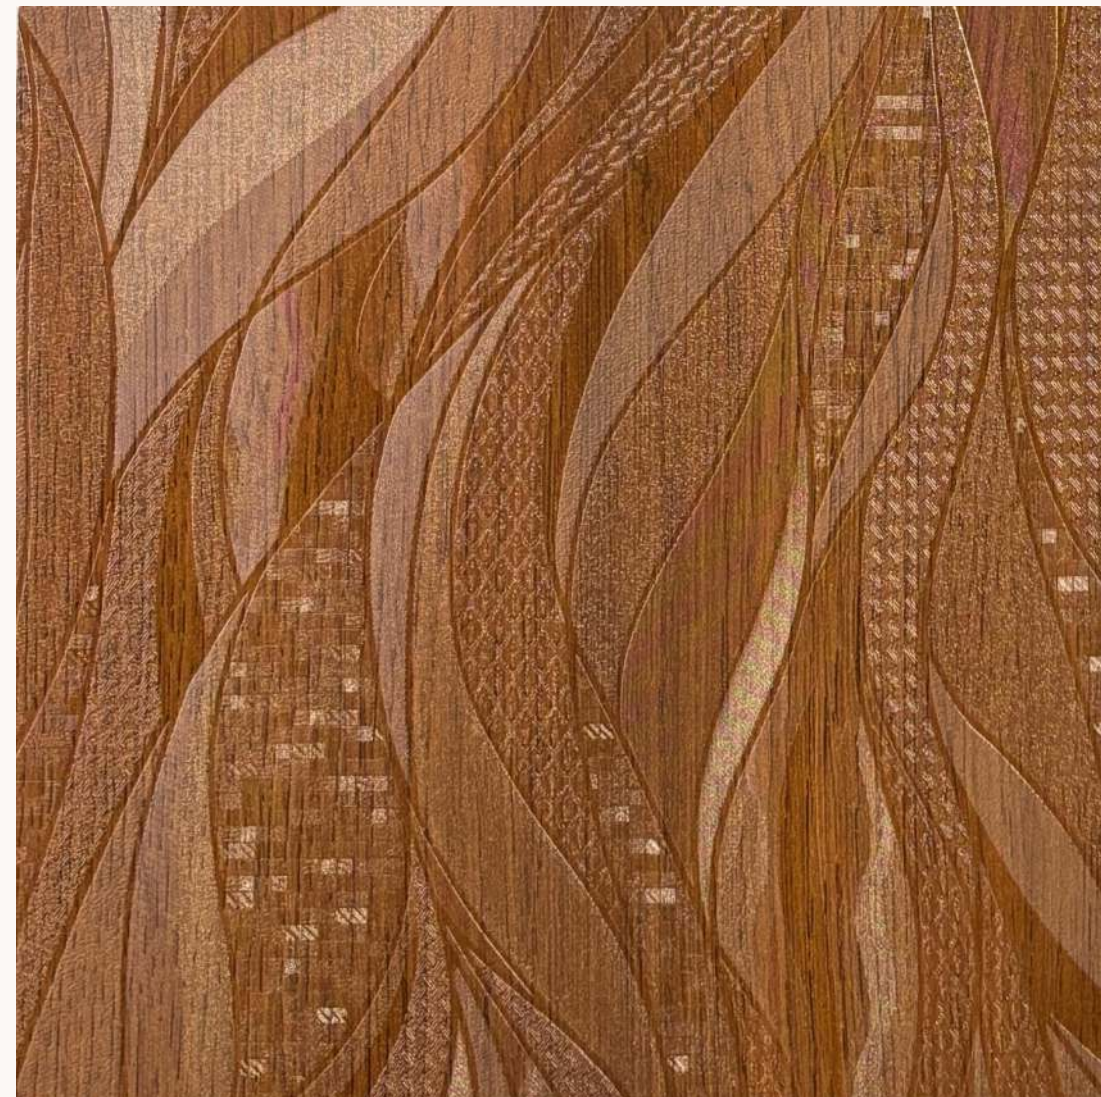

4625 D38
Ortiza Brown