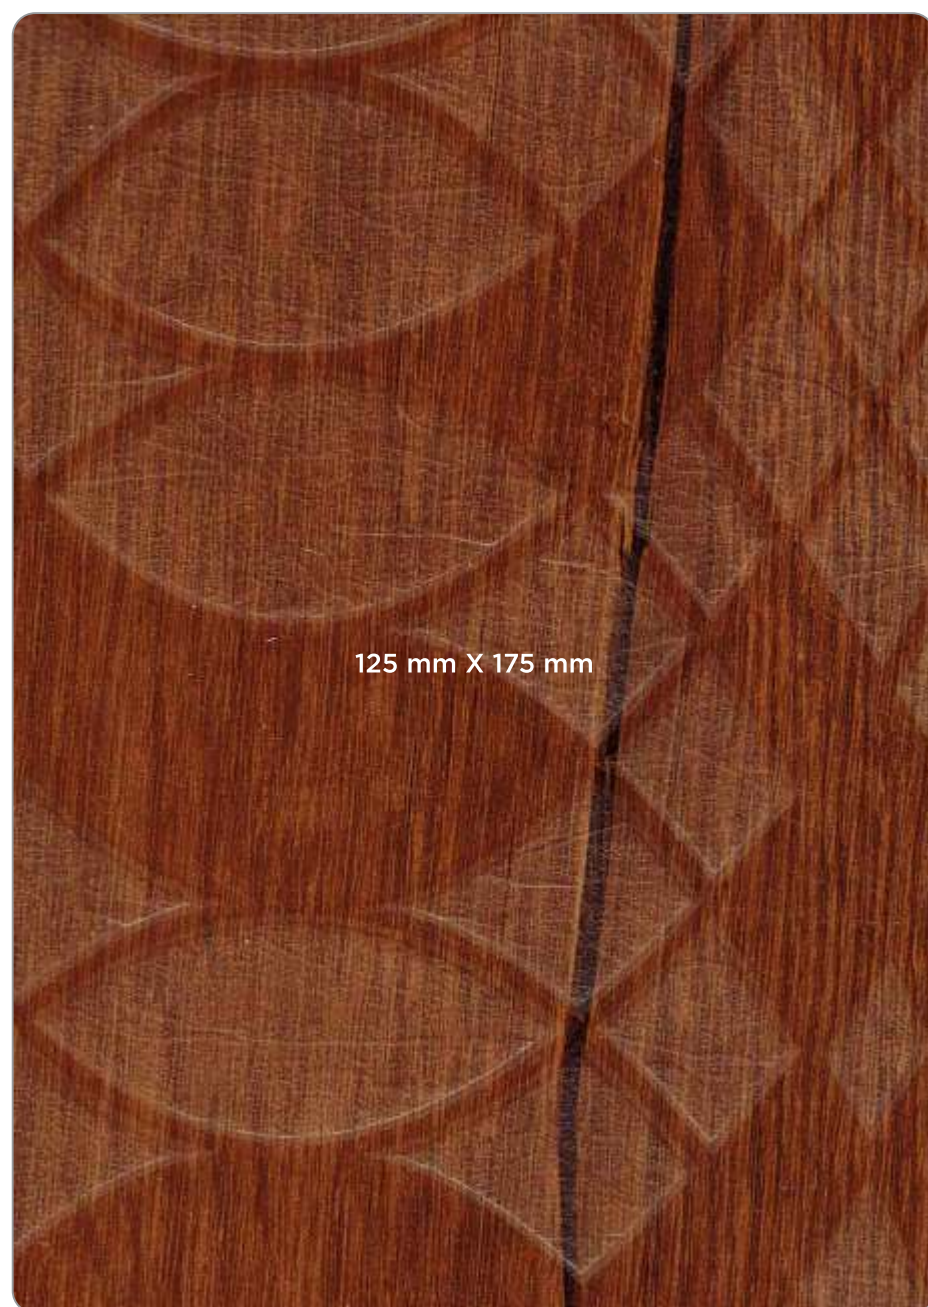

125 mm X 175 mm

4581 D26

Bohemian Wood

4102 D26

Frosty White

FURNITURE *minimalism design*

4580 D26

Strip Wood